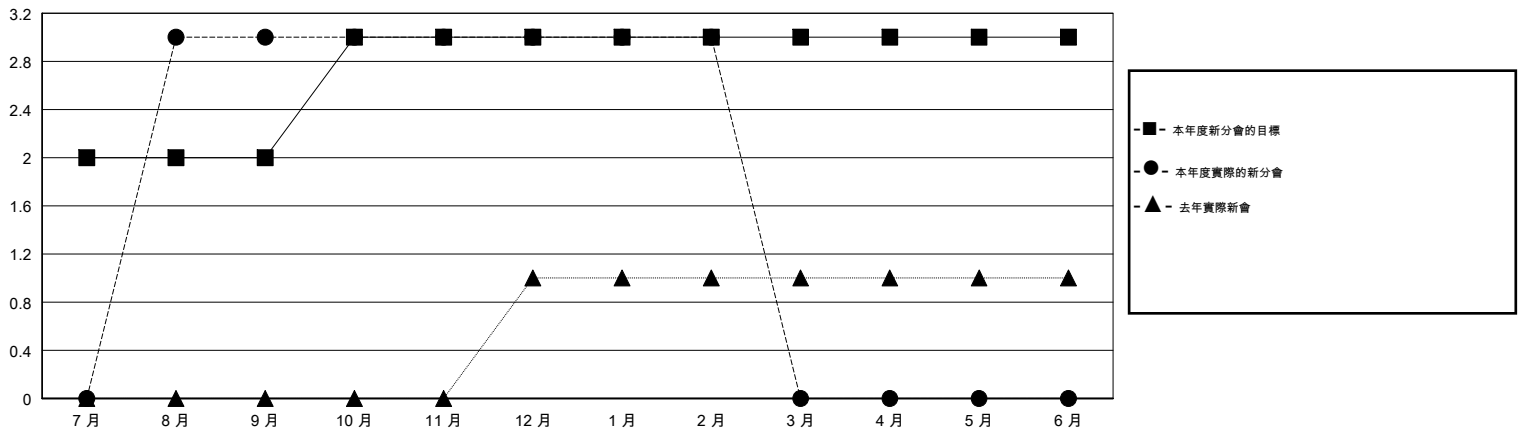

# MONTHLY MEMBERSHIP PROGRESS REPORT

District 300A2

Results as of: 02/28/2019

GMT: PEI-JEN CHEN

地點 REP OF CHINA

GMT憲章區

分會			
成果 2018-2019			
季	新分會目標	新會	會員流失的分會
7月/8月/9月	2	3	0
10月/11月/12月	1	0	0
1月/2月/3月	0	0	0
4月/5月/6月	0	0	0

位會員@每位須繳			
成果 2018-2019			
季	會員淨增長目標	實際會員增長數	實際退會會員 (包括轉會)
7月/8月/9月	244	592	31
10月/11月/12月	60	62	207
1月/2月/3月	-120	172	13
4月/5月/6月	44	0	0

目標與實際新會累積

目標和實際會員累積

已取消的分會: 0	95 CLUBS OF 115 增添1位或以上的新會員	性別分佈 男 2,383 (61.07%) 女 1,519 (38.93%) 年度女性會員百分比目標: 35%
放棄的會員 過世 1 分會已取消 0 其他 250 總計 251	<a href="#">點擊這裡取得累計會員數據</a>	總計家庭單位會員數 642 支付減半會費的家庭會員 347