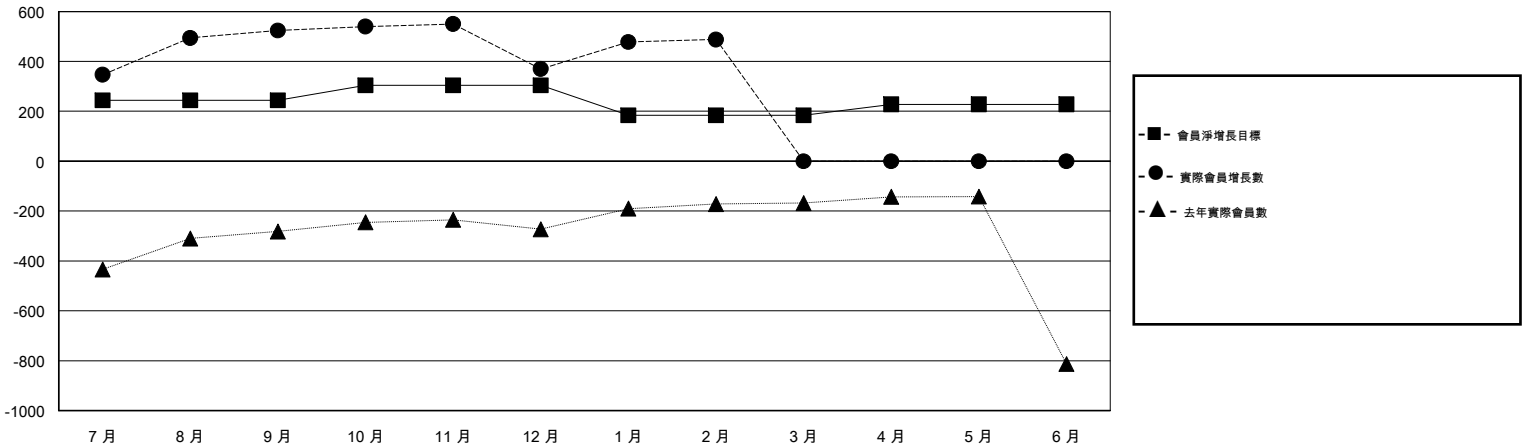

# MONTHLY MEMBERSHIP PROGRESS REPORT

District 300A2

Results as of: 02/28/2019

GMT: PEI-JEN CHEN

地點 REP OF CHINA

GMT憲章區

分會			
成果 2018-2019			
季	新分會目標	新會	會員流失的分會
7月/8月/9月	2	3	0
10月/11月/12月	1	0	0
1月/2月/3月	0	0	0
4月/5月/6月	0	0	0

位會員@每位須繳			
成果 2018-2019			
季	會員淨增長目標	實際會員增長數	實際退會會員 (包括轉會)
7月/8月/9月	244	592	31
10月/11月/12月	60	62	207
1月/2月/3月	-120	172	13
4月/5月/6月	44	0	0

目標與實際新會累積

目標和實際會員累積

已取消的分會: 0	95 CLUBS OF 115 增添1位或以上的新會員	性別分佈 男 2,383 (61.07%) 女 1,519 (38.93%) 年度女性會員百分比目標: 35%
放棄的會員 過世 1 分會已取消 0 其他 250 總計 251	<a href="#">點擊這裡取得累計會員數據</a>	總計家庭單位會員數 642 支付減半會費的家庭會員 347